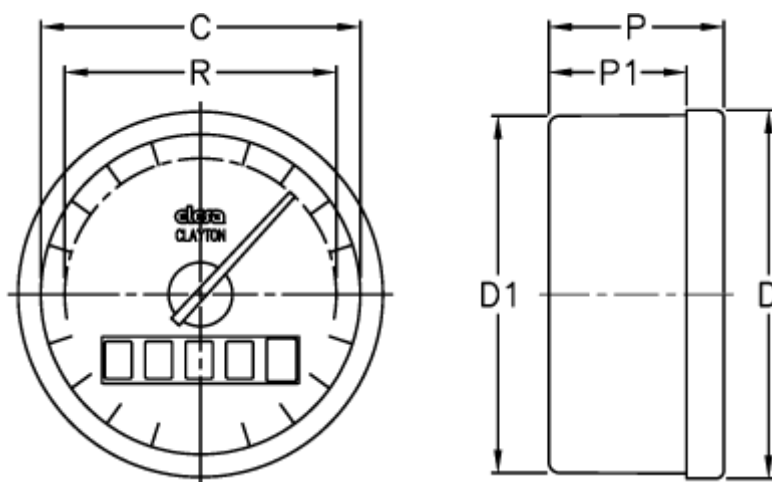

Varenummer: 2307072241
Beskrivelse: E+G Indikator
GW12-0000.2-D

Mål

C	= 60
D	= 68.5
D1	= 67
P	= 33
P1	= 26
R	= 51
Viserens nøjagtighed = 0,01	